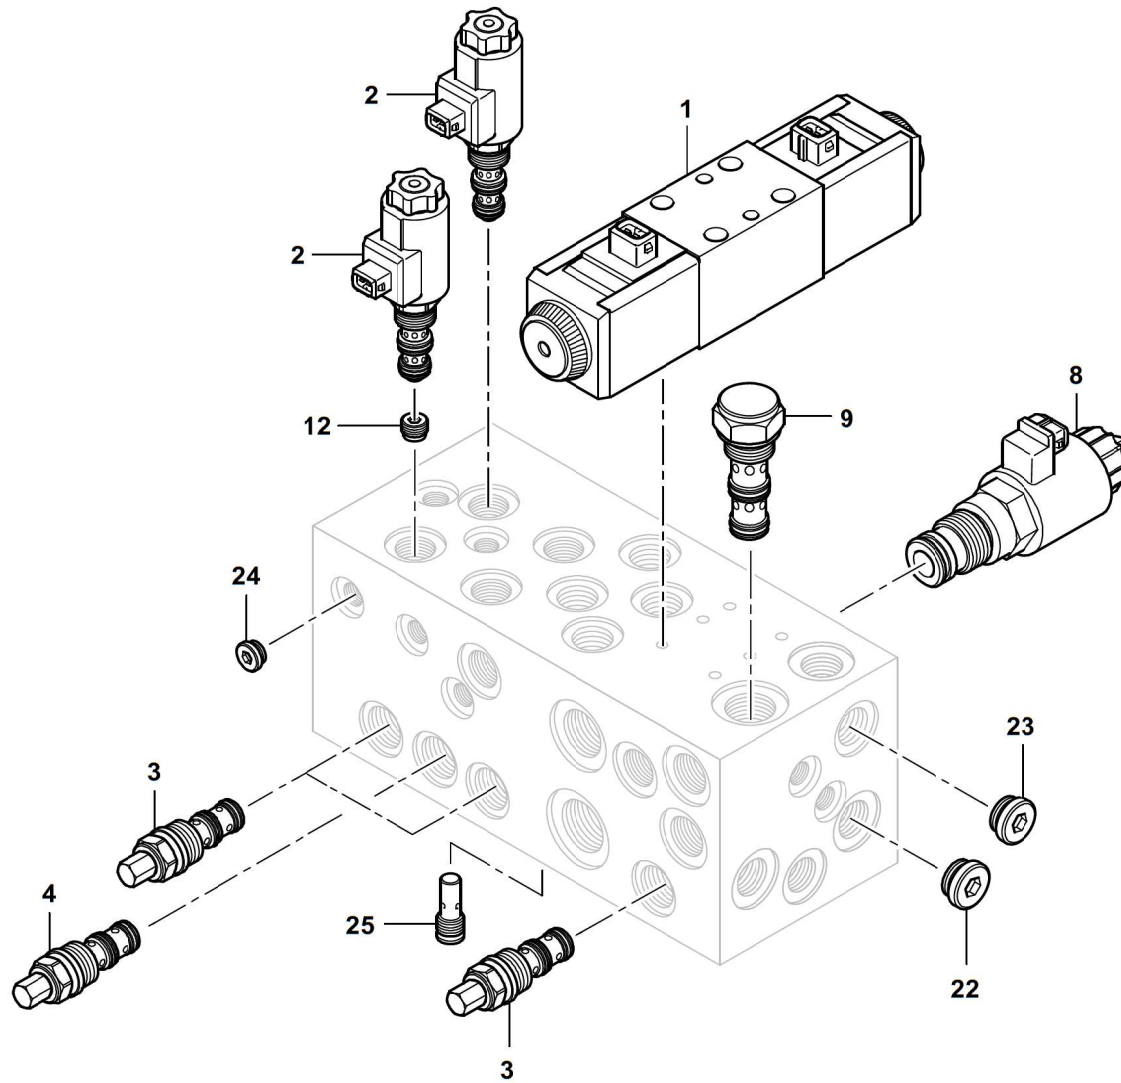

GROVE

STEUERBLOCK VENTILKOMBINATION
CONTROL BLOCK

BILDTAFEL
PICTORIAL DISPLAY

GMK 6300
BE 660
G 786

09.15

3216666-ETL F

1/3

GROVESTEUERBLOCK VENTILKOMBINATION
CONTROL BLOCKBILDТАFEL
PICTORIAL DISPLAY**GMK 6300**
BE 660
G 786

09.15

3216666-ETL F

2/3

GROVE

STEUERBLOCK VENTILKOMBINATION
CONTROL BLOCK

BILDTADEL
PICTORIAL DISPLAY

GMK 6300
BE 660
G 786

09.15

3216666-ETL F

3/3