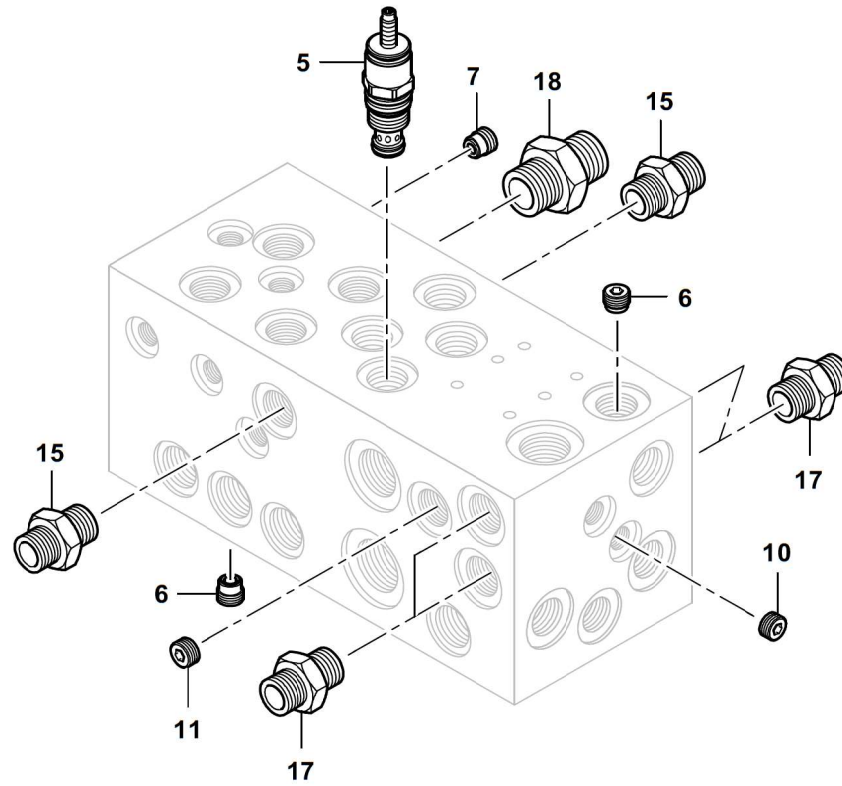

GROVE

STEUERBLOCK VENTILKOMBINATION
CONTROL BLOCK

BILDTAFEL
PICTORIAL DISPLAY

GMK 6300
BE 660
G 786

09.15

3216666-ETL F

1/3

GROVESTEUERBLOCK VENTILKOMBINATION
CONTROL BLOCKBILDТАFEL
PICTORIAL DISPLAY**GMK 6300**
BE 660
G 786

09.15

3216666-ETL F

2/3

GROVE

STEUERBLOCK VENTILKOMBINATION
CONTROL BLOCK

BILDTADEL
PICTORIAL DISPLAY

GMK 6300
BE 660
G 786

09.15

3216666-ETL F

3/3